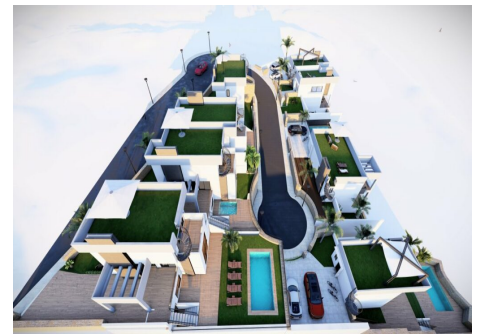

**ARENA BEACH III, LA FINCA,
ALGORFA**

198-436 m²

415000 €

    
2-4 2 198-436 1 1

BÁSICO

Zona: Algorfa,
REF: AB 1613
Tipo de propiedad: Chalet, Chalet adosado,

PRECIOS

Precio: 415000 €