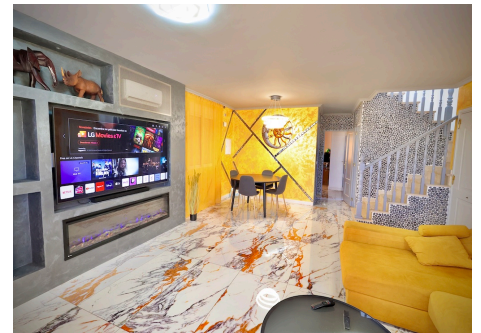

CHALET, SAN MIGUEL DE SALINAS

163 m²

320000 €

BÁSICO

Zona: San Miguel del Salinas,
REF: CO 2000
Tipo de propiedad: Chalet,

PRECIOS

Precio: 320000 €
Gastos de comm: 600 € / año
Impuesto a la propiedad: 280 € /
año