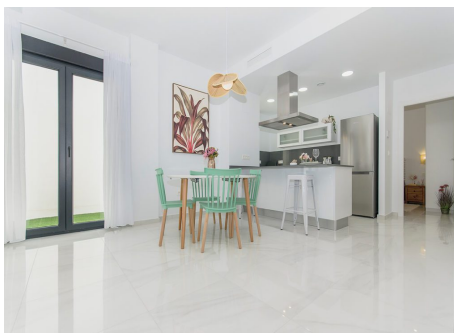

DON BENITO, ALTOS DE POLOP
VILLAS

124 m²

339000 €

3 3 124 2024 195-282 1

BÁSICO

Zona: Polop,
REF: SP 662
Tipo de propiedad: Chalet,

PRECIOS

Precio: 339000 €