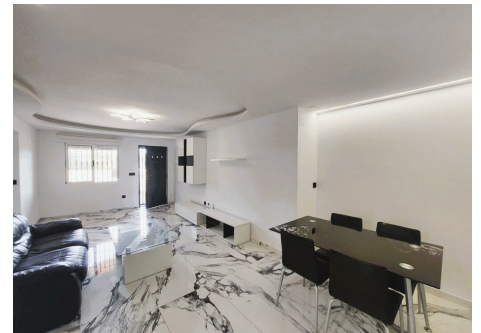

EL CHAPARRAL, TORREVIEJA

53 m²

133000 €

BÁSICO

Zona: Torrevieja,
REF: CO 1928
Tipo de propiedad: Bungalow bajo,

PRECIOS

Precio: 133000 €
Impuesto a la propiedad: 125 € /
año

OTRA INFORMACIÓN

Jardín: 58m²
Piscina: 1
Dirección: Kaakko

COMUNIDAD

• Piscina