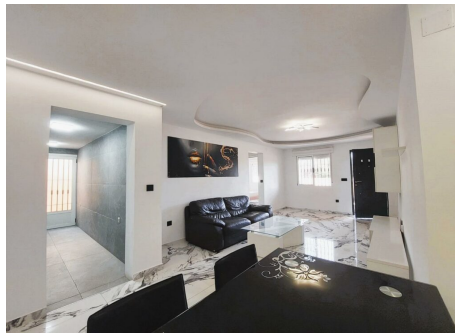

**EL CHAPARRAL, TORREVIEJA**

53 m<sup>2</sup>

133000 €

**BÁSICO**

Zona: Torrevieja,  
REF: CO 1928  
Tipo de propiedad: Bungalow bajo,

**PRECIOS**

Precio: 133000 €  
Impuesto a la propiedad: 125 € /  
año

**OTRA INFORMACIÓN**