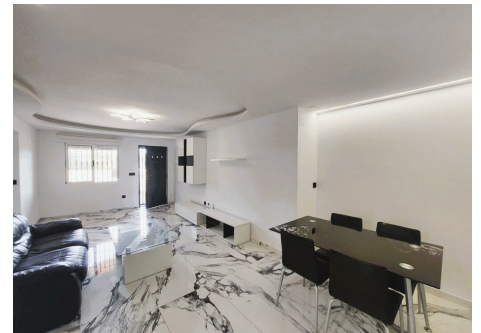

**EL CHAPARRAL, TORREVIEJA**

53 m<sup>2</sup>

133000 €

**BÁSICO**

Zona: Torrevieja,  
REF: CO 1928  
Tipo de propiedad: Bungalow bajo,

**PRECIOS**

Precio: 133000 €  
Impuesto a la propiedad: 125 € /  
año

**OTRA INFORMACIÓN**