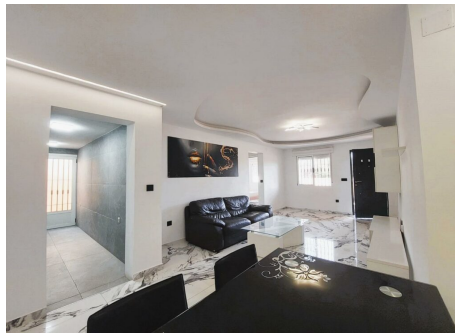

EL CHAPARRAL, TORREVIEJA

53 m²

133000 €

BÁSICO

Zona: Torrevieja,
REF: CO 1928
Tipo de propiedad: Bungalow bajo,

PRECIOS

Precio: 133000 €
Impuesto a la propiedad: 125 € /
año

OTRA INFORMACIÓN

Jardín: 58m²
Piscina: 1
Dirección: Kaakko

COMUNIDAD

• Piscina