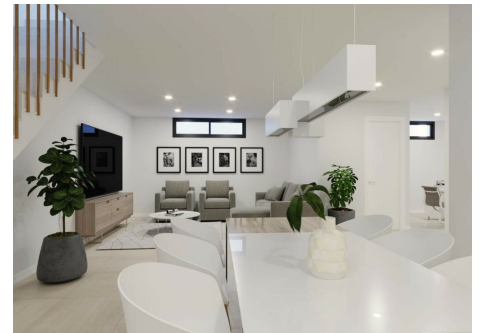

NATURE VIEWS, LOS BALCONES

162 m²

405000 €

3

3

162

2025

225

2

1

BÁSICO

Zona: Orihuela Costa,
REF: MPC 2062
Tipo de propiedad: Chalet adosado,

PRECIOS

Precio: 405000 €

OTRA INFORMACIÓN

Solarium: 60m²
Garaje: Sí
Piscina: 2
Distancia la playa: n. 3 km

COMUNIDAD

- Parque infantil
- Piscina
- Plaza de garaje
- Zonas verdes