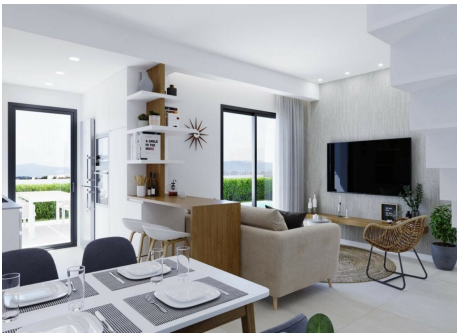

NATURE VIEWS, LOS BALCONES

162 m²

405000 €

3

3

162

2025

225

2

1

BÁSICO

Zona: Orihuela Costa,
REF: MPC 2062
Tipo de propiedad: Chalet adosado,

PRECIOS

Precio: 405000 €

OTRA INFORMACIÓN

Solarium: 60m²
Garaje: Sí
Piscina: 2
Distancia la playa: n. 3 km

COMUNIDAD

- Parque infantil
- Piscina
- Plaza de garaje
- Zonas verdes