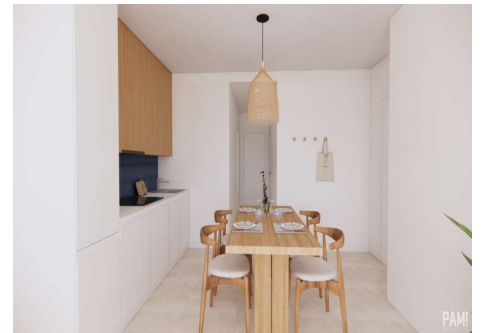

O-PORTO BESCH, PLAYA DEL CONDE

55-84 m²

245900 €

BÁSICO

Zona: Pilar de la Horadada,
REF: CR 95
Tipo de propiedad: Apartamento,

PRECIOS

Precio: 245900 €

OTRA INFORMACIÓN