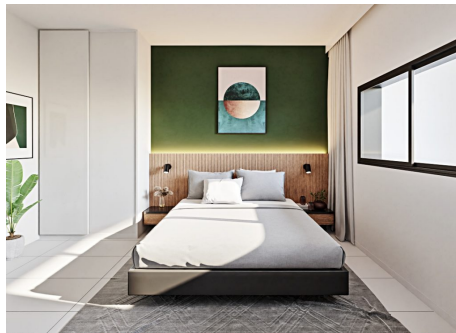

CRUISE RESORT.

65-80 m²

229900 €

BÁSICO

Zona: San Miguel del Salinas,
 REF: SA 607
 Tipo de propiedad: Apartamento,

PRECIOS

Precio: 229900 €

OTRA INFORMACIÓN