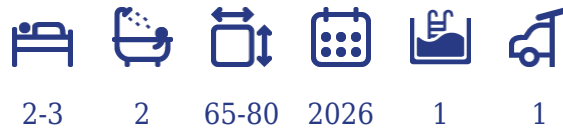

CRUISE RESORT.

65-80 m²

229900 €

BÁSICO

Zona: San Miguel del Salinas,
 REF: SA 607
 Tipo de propiedad: Apartamento,

PRECIOS

Precio: 229900 €

OTRA INFORMACIÓN

Terraza: 28-145m²
 Garaje: Sí
 Piscina: 1
 Dirección: Etelä

COMUNIDAD

- Aparcamiento
- Ascensor
- Piscina
- Plaza de garaje
- Zona cerrado