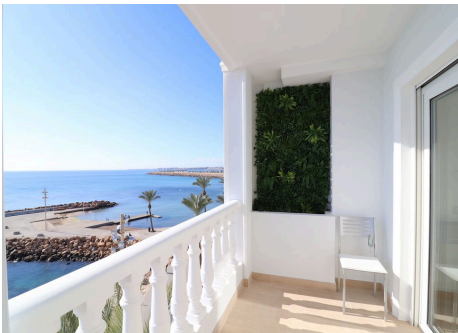

PASEO MARITIMO, TORREVIEJA

110 m²

410000 €

3

2

110

BÁSICO

Zona:
REF: CO 1858
Tipo de propiedad: