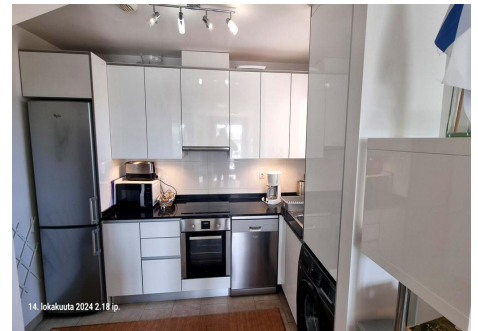

RESIDENCIAL KOMA II, TORREVIEJA

64 m²

228000 €

BÁSICO

Zona: Torrevieja,
REF: 1960
Tipo de propiedad: Bungalow alto,

PRECIOS

Precio: 228000 €
Gastos de comm: 407 € / año
Impuesto a la propiedad: 211 € / año

OTRA INFORMACIÓN