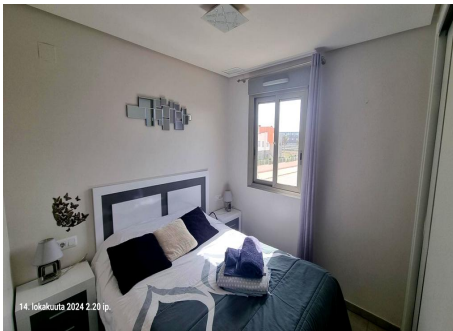

RESIDENCIAL KOMA II, TORREVIEJA

64 m²

228000 €

BÁSICO

Zona: Torrevieja,
REF: 1960
Tipo de propiedad: Bungalow alto,

PRECIOS

Precio: 228000 €
Gastos de comm: 407 € / año
Impuesto a la propiedad: 211 € / año

OTRA INFORMACIÓN