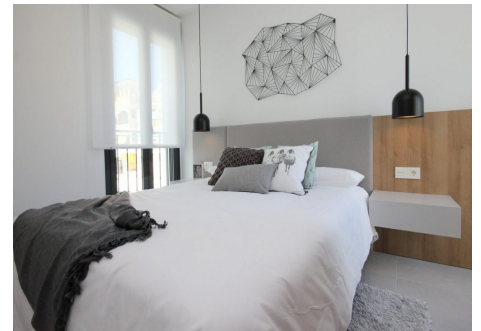

VILLA BIJOUX, BENIJÓFAR

90-134 m²

196900 €

2-3

2

90-134

2020

131-285

1

BÁSICO

Zona: Benijofar,
REF: MH 510
Tipo de propiedad: Chalet,

PRECIOS

Precio: 196900 €

OTRA INFORMACIÓN

Tamaño de la parcela: 131-285m²
Solarium: 32m²
Piscina: 1

COMUNIDAD