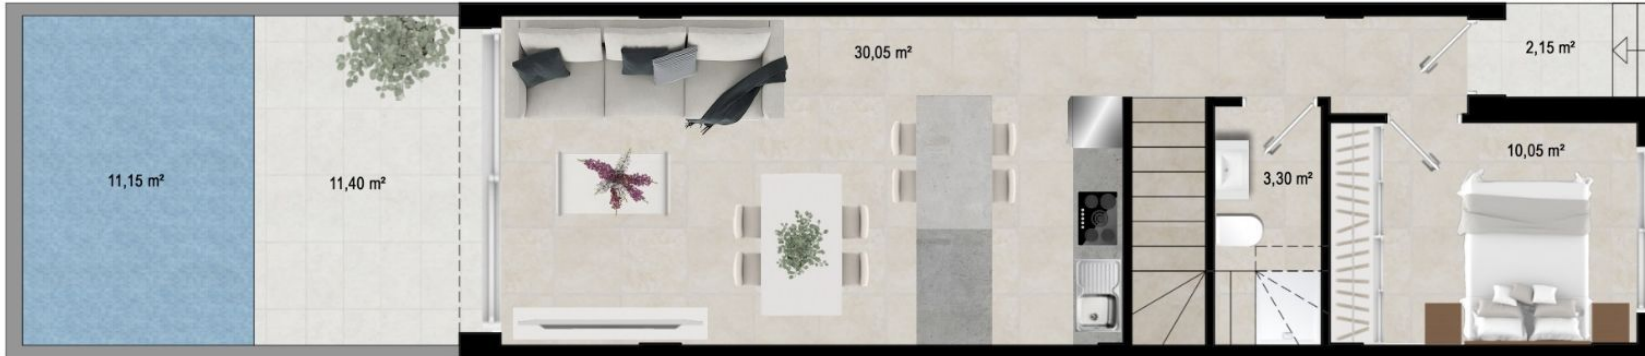

RESIDENCIAL CARMEN III

PLANTA BAJA / GROUND FLOOR

PLANTA PRIMERA / FIRST FLOOR

PLANTA TORREÓN / SOLARIUM

VIVIENDAS 1, 3, 5 y 7 / HOUSING 1, 3, 5 y 7
SUPERFICIES CONSTRUIDAS / BUILD AREA

PLANTA BAJA / GROUND FLOOR	62,40 m ²
PLANTA PRIMERA / FIRST FLOOR	52,60 m ²
PLANTA TORREÓN / SOLARIUM	10,87 m ²
TOTAL	125,87 m²

PARCELA / PLOT
88,95 m²

RESIDENCIAL CARMEN III

PLANTA BAJA / GROUND FLOOR

PLANTA PRIMERA / FIRST FLOOR

PLANTA TORREÓN / SOLARIUM

VIVIENDAS 2, 4, 6 y 8 / HOUSING 2, 4, 6 y 8
SUPERFICIES CONSTRUIDAS / BUILD AREA

PLANTA BAJA / GROUND FLOOR	62,40 m ²
PLANTA PRIMERA / FIRST FLOOR	52,60 m ²
PLANTA TORREÓN / SOLARIUM	10,87 m ²
TOTAL	125,87 m²

PARCELA / PLOT
88,95 m²

RESIDENCIAL CARMEN III

Calle SJ - 94

V.1

V.2

V.3

V.4