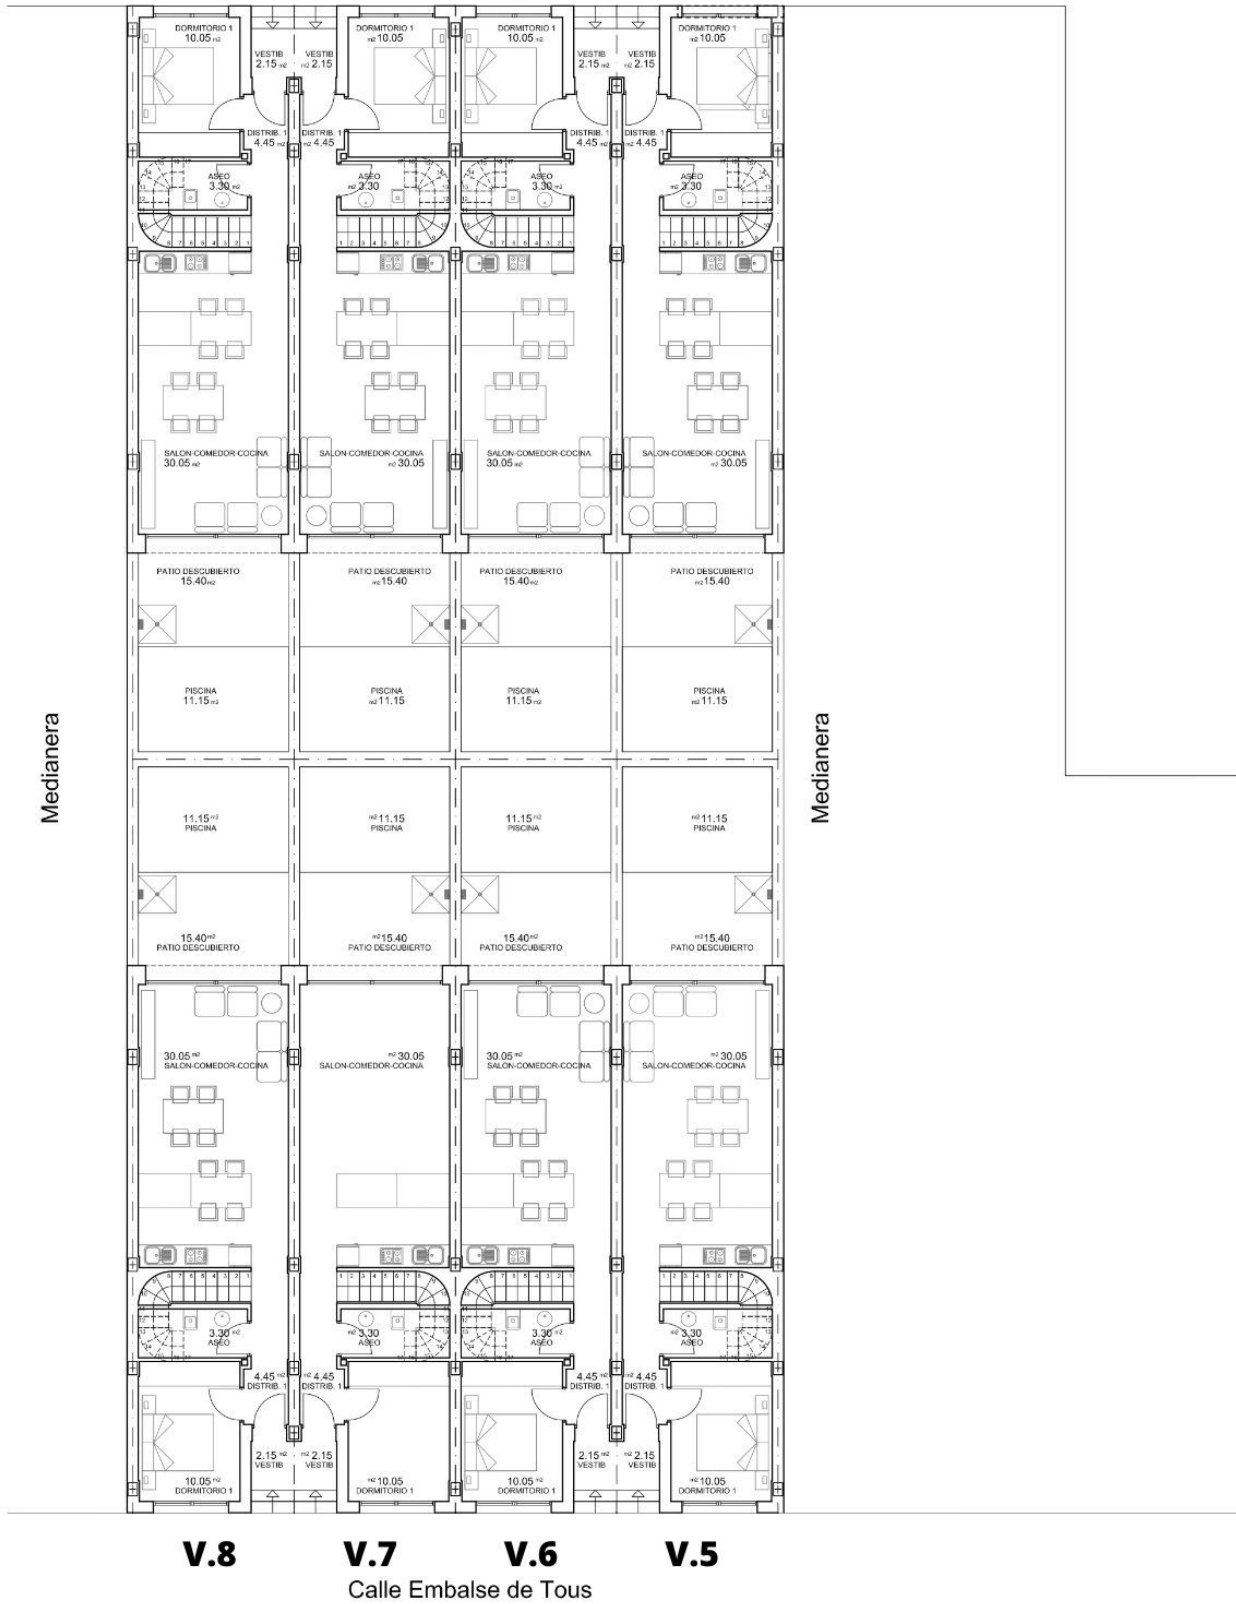

RESIDENCIAL CARMEN III

PLANTA BAJA / GROUND FLOOR

PLANTA PRIMERA / FIRST FLOOR

PLANTA TORREÓN / SOLARIUM

VIVIENDAS 1, 3, 5 y 7 / HOUSING 1, 3, 5 y 7
SUPERFICIES CONSTRUIDAS / BUILD AREA

PLANTA BAJA / GROUND FLOOR	62,40 m ²
PLANTA PRIMERA / FIRST FLOOR	52,60 m ²
PLANTA TORREÓN / SOLARIUM	10,87 m ²
TOTAL	125,87 m²

PARCELA / PLOT
88,95 m²

RESIDENCIAL CARMEN III

PLANTA BAJA / GROUND FLOOR

PLANTA PRIMERA / FIRST FLOOR

PLANTA TORREÓN / SOLARIUM

VIVIENDAS 2, 4, 6 y 8 / HOUSING 2, 4, 6 y 8
SUPERFICIES CONSTRUIDAS / BUILD AREA

PLANTA BAJA / GROUND FLOOR	62,40 m ²
PLANTA PRIMERA / FIRST FLOOR	52,60 m ²
PLANTA TORREÓN / SOLARIUM	10,87 m ²
TOTAL	125,87 m²

PARCELA / PLOT
88,95 m²

RESIDENCIAL CARMEN III

Calle SJ - 94

V.1

V.2

V.3

V.4