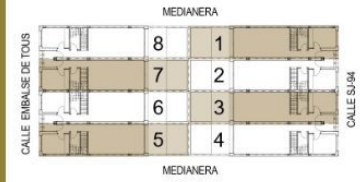

RESIDENCIAL CARMEN III

PLANTA BAJA / GROUND FLOOR

PLANTA PRIMERA / FIRST FLOOR

PLANTA TORREÓN / SOLARIUM

VIVIENDAS 1, 3, 5 y 7 / HOUSING 1, 3, 5 y 7
SUPERFICIES CONSTRUIDAS / BUILD AREA

PLANTA BAJA / GROUND FLOOR	62,40 m ²
PLANTA PRIMERA / FIRST FLOOR	52,60 m ²
PLANTA TORREÓN / SOLARIUM	10,87 m ²
TOTAL	125,87 m²

PARCELA / PLOT
88,95 m²

RESIDENCIAL CARMEN III

PLANTA BAJA / GROUND FLOOR

PLANTA PRIMERA / FIRST FLOOR

PLANTA TORREÓN / SOLARIUM

VIVIENDAS 2, 4, 6 y 8 / HOUSING 2, 4, 6 y 8
SUPERFICIES CONSTRUIDAS / BUILD AREA

PLANTA BAJA / GROUND FLOOR	62,40 m ²
PLANTA PRIMERA / FIRST FLOOR	52,60 m ²
PLANTA TORREÓN / SOLARIUM	10,87 m ²
TOTAL	125,87 m²

PARCELA / PLOT
88,95 m²

RESIDENCIAL CARMEN III

Calle SJ - 94

V.1

V.2

V.3

V.4